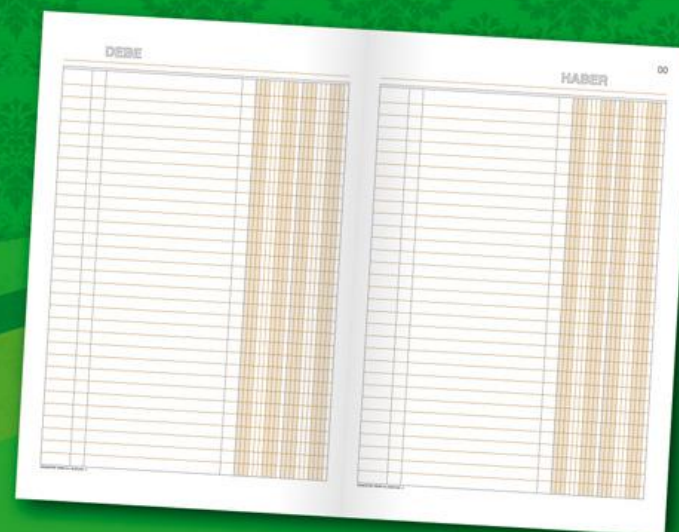

LIBRO CAJA TORRE 531-B 50 HOJAS

EXTERIOR

- › Materialidad: Cartón gris 960 grs/m2 forrado en papel bond 80 gr/m2
- › Terminación: Polipropileno Brillante

INTERIOR

- › Materialidad: Papel bond 70 gr/m2
- › Cantidad de Hojas: 50 hojas, foliadas del 1 al 50
- › Medidas: 31,5x21 cm (cerrado)