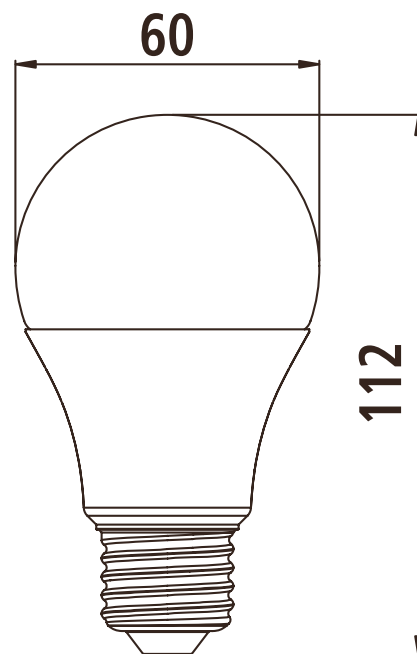

Ampolleta A60 - 13W - 6400K

- **SKU:** 20601364
- **Modelo:** LED Bright A60
- **Potencia (w):** 13W.
- **Voltaje (V):** 220-240V.
- **Ángulo De Luz:** 200°.
- **Factor de Potencia:** >0.5.
- **Lúmenes (lm):** 1050Lm.
- **Color asignado (K):** 3.000K / Luz blanca cálida.
- **CRI(Ra):** >70.
- **Vida útil (h):** 10.000Hrs.
- **Código fotométrico de la lámpara:** 764/358.
- **Mantenimiento del flujo luminoso asociado:** ≥80% a 6000h.
- **Proporción de fallo correspondiente a la vida asignada:** F10.
- **Intensidad en el eje central del haz (cd).**
- **Corriente (A):** 118mA.
- **Frecuencia:** 50 Hz.
- **Base:** E27.

Dimensiones: ø60X112mm

Similar a
incandescente de:

Ahorra Hasta
80%
de Energía