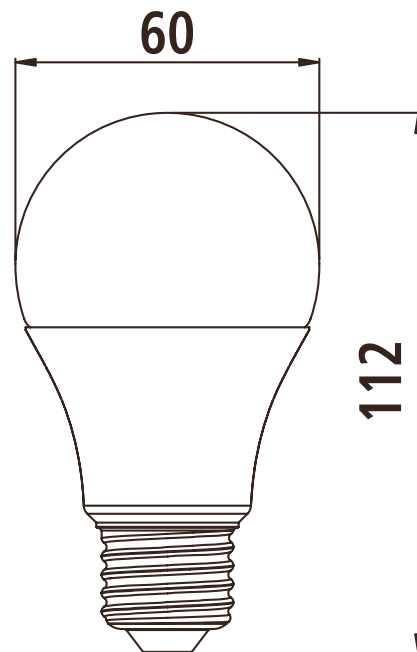

Ampolleta A60 - 9,5W - 3000K

- **SKU:** 5040088
- **Modelo:** LED Bright A60
- **Potencia (w):** 9,5W.
- **Voltaje (V):** 220-240V.
- **Ángulo De Luz:** 200°.
- **Factor de Potencia:** >0.5.
- **Lúmenes (lm):** 800Lm.
- **Color asignado (K):** 3.000K / Luz blanca cálida.
- **CRI(Ra):** >70.
- **Vida útil (h):** 10.000Hrs.
- **Código fotométrico de la lámpara:** 730/358.
- **Mantenimiento del flujo luminoso asociado:** ≥80% a 6000h.
- **Proporción de fallo correspondiente a la vida asignada:** F10.
- **Intensidad en el eje central del haz (cd).**
- **Corriente (A):** 79mA.
- **Frecuencia:** 50 Hz.
- **Base:** E27.

Dimensiones: ø60X112mm

Similar a
incandescente de:

Ahorra Hasta
80%
de Energía