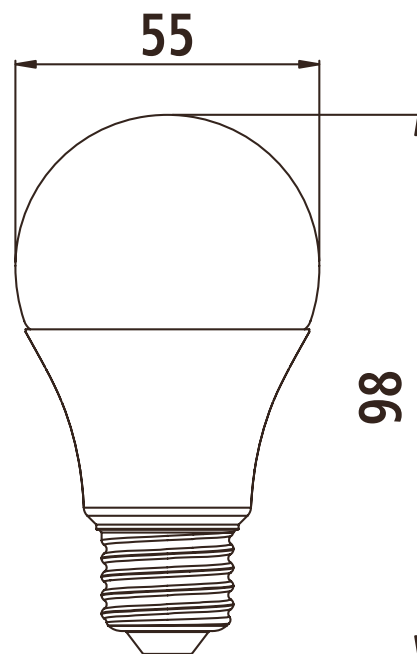

Ampolleta A55 - 7W - 6400K

- **SKU:** 20550664
- **Modelo:** LED Bright A55
- **Potencia (w):** 7W.
- **Voltaje (V):** 220-240V.
- **Ángulo De Luz:** 180°.
- **Factor de Potencia:** >0.5.
- **Lúmenes (lm):** 560Lm.
- **Color asignado (K):** 6400K / Luz blanca fría.
- **CRI(Ra):** >80.
- **Vida útil (h):** 10.000Hrs.
- **Código fotométrico de la lámpara:** 864/358.
- **Mantenimiento del flujo luminoso asociado:** ≥80%
- **Proporción de fallo correspondiente a la vida asignada:** F10.
- **Intensidad en el eje central del haz (cd).**
- **Corriente (A):** 79mA.
- **Frecuencia:** 50 Hz.
- **Base:** E27.

Dimensiones: ø55X98mm

Similar a
incandescente de:

Ahorra Hasta
80%
de Energía