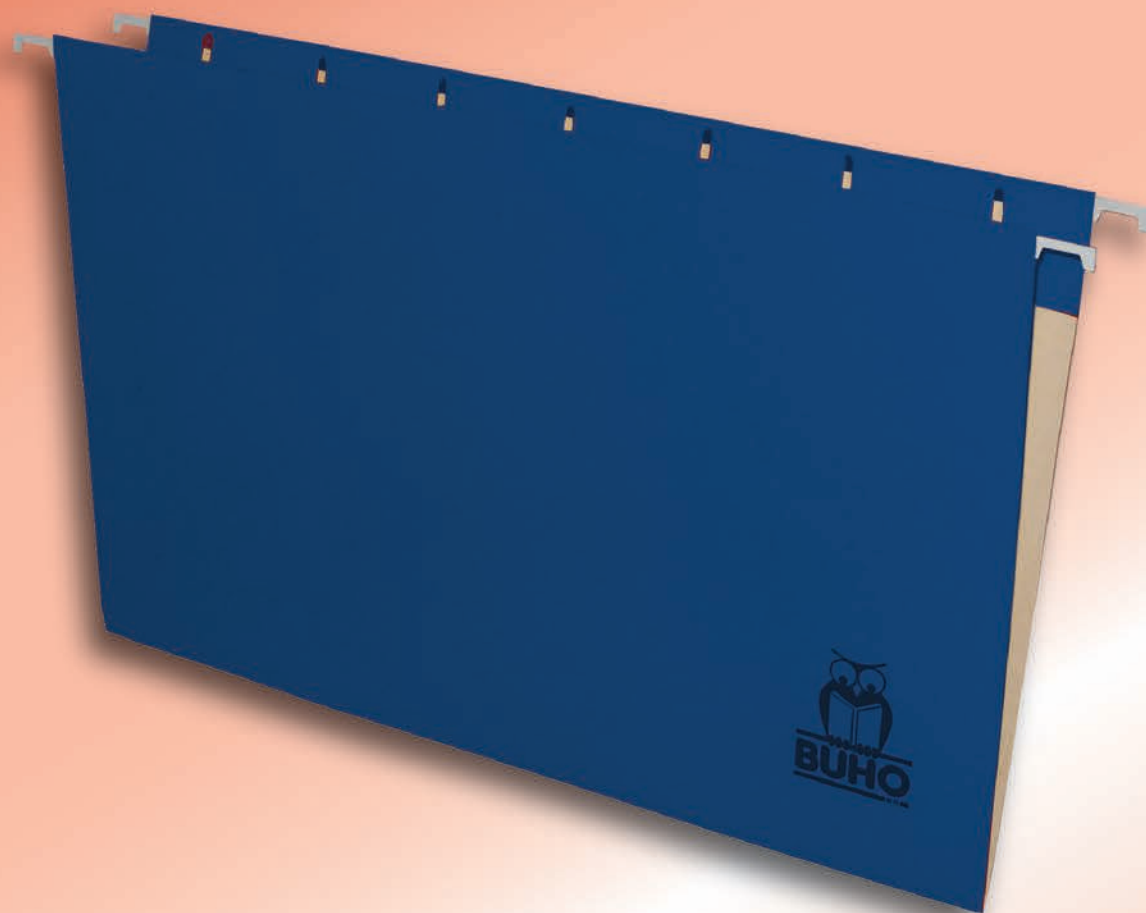

BUHO

CARPETA COLGANTE TERMOLAMINADA AZUL

DESCRIPCION DEL PRODUCTO

DENOMINACION	:	CARPETA COLGANTE TERMOL. AZUL
MEDIDA CERRADA	:	35 cms x 23 cms
CARTON	:	CARTULINA 190 GRAMOS
TERMOLAMINADO	:	BRILLANTE EXTERIOR
TERMOLAMINADO	:	FLEJE METALICO NYLON FILE PTA. BLANCA
EMPAQUE	:	40 UNIDADES POR CAJA

CODIGO BUHO : 52
CODIGO SURTIVENTAS : 72632AZ