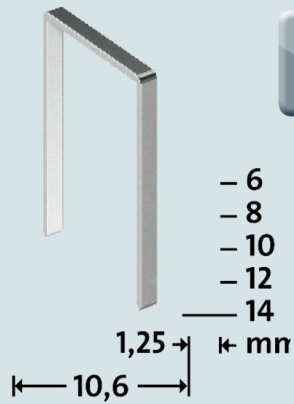

**Grapa NOVUS G TIPO 11 – 6, 8 y 10 mm**

Grapa de alambre plano estándar, para engrapadoras tipo martillo.

Las grapas de alambre fino son ideales para sujetar, por ejemplo, materiales, delgados, como malla de alambre y tiras finas de madera.

Versión Artículo : G tipo 11

- Caja de 1200 unidades 6 mm
- Caja de 1200 unidades 8 mm
- Caja de 600 unidades 10 mm